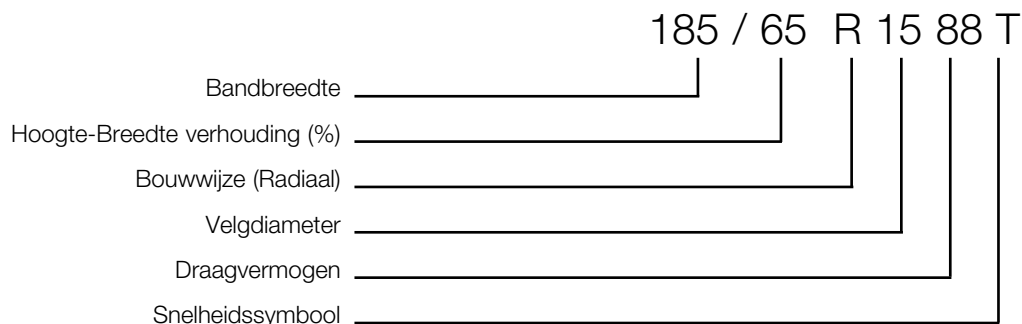

Bandcodering

De economische commissie voor Europa ECE (UNO) heeft in verordening Nr. 30 de aanduiding voor personenwagenbanden als volgt vastgelegd:

Snelheidsindex

Snelheids-symbool	Km/uur
E	70
F	80
G	90
J	100
K	110
L	120
M	130

Snelheids-symbool	Km/uur
N	140
P	150
Q	160
R	170
S	180
T	190
H	210

Snelheids-symbool	Km/uur
V	240
W	270
Y	300
ZR	> 240

Draagvermogen (Load index)

LI	Kg
60	250
61	257
62	265
63	272
64	280
65	290
66	300
67	307
68	315
69	325
70	335
71	345
72	355
73	365
74	375
75	387
76	400
77	412
78	425
79	437

LI	Kg
80	450
81	462
82	475
83	487
84	500
85	515
86	530
87	545
88	560
89	580
90	600
91	615
92	630
93	650
94	670
95	690
96	710
97	730
98	750
99	775

LI	Kg
100	800
101	825
102	850
103	875
104	900
105	925
106	950
107	975
108	1000
109	1030
110	1060
111	1090
112	1120
113	1150
114	1180
115	1215
116	1250
117	1285
118	1320
119	1360

LI	Kg
120	1400
121	1450
122	1500
123	1550
124	1600
125	1650
126	1700
127	1750
128	1800
129	1850
130	1900
131	1950
132	2000
133	2060
134	2120
135	2180
136	2240
137	2300
138	2360
139	2430

LI	Kg
140	2500
141	2575
142	2650
143	2725
144	2800
145	2900
146	3000
147	3075
148	3150
149	3250
150	3350
151	3450
152	3550
153	3650
154	3750
155	3875
156	4000
157	4125
158	4250
159	4375

LI	Kg
160	4500
161	4625
162	4750
163	4875
164	5000
165	5150
166	5300
167	5450
168	5600
169	5800
170	6000
171	6150
172	6300
173	6500
174	6700
175	6900
176	7100
177	7300
178	7500
179	7750