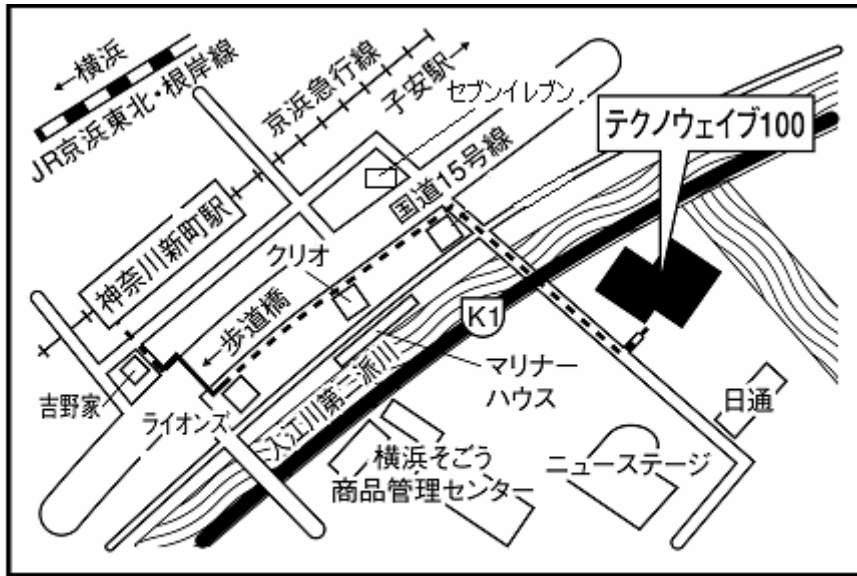

ご案内図

交通：京浜急行本線「神奈川新町」駅徒歩7分
JR京浜東北・根岸線「東神奈川」駅徒歩15分

〒221-0031

神奈川県横浜市神奈川区新浦島町 1-1-25

テクノウェイブ 100 15 階

TEL 045-444-3600

FAX 045-444-3640

Technowave 100, 1-1-25 Shin-Urashimacho, Kanagawa-ku,
Yokohama-city, JAPAN 221-0031