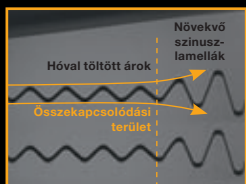

Téli biztonság, háromszoros innováció

Technikai jellemzők:

A ContiCrossContact™ Winter fejlesztése során első alkalommal használtak egy újonnan szabadalmaztatott számítógépes eljárást, amely során a különböző mintázati elemek mindegyikénél külön-külön határozták meg az optimális merevséget. Az eredmény önmagáért beszél:

Kivételes vonóerő-átadás és fékezési teljesítmény havas és vizes útfelületen

A mintázati keverékben egy új polimer került felhasználásra, melynek köszönhetően alacsony hőmérséklet esetén tovább növekedett az abroncs alapanyagának rugalmassága, és jelentősen mérséklődött az egyenetlen útfelületből eredő kopás. Mindez rendkívüli mértékben növeli a ContiCrossContact™ Winter élettartamát. A mintázati blokkok sűrű lamellázata pedig egyedülálló teljesítményt garantál havas és jeges útfelületen.

Kitűnő kezelhetőség havas és vizes utakon egyaránt

Az abroncs futófelületén forradalmian új lamella-konceptió került kialakításra. Egymástól eltérő alakú szinusz-lamellák kapcsolódnak össze, melyek a blokkok szélei felé folyamatosan szélesednek. Ez az abroncs külső vállának rendkívüli stabilitást kölcsönöz, ugyanakkor segít a keletkező oldalirányú erők optimális elosztásában.

Kimagasló "aquaplaning" elleni védelem

A hosszanti irányba körbefutó négy széles csatorna, valamint az ezekhez kapcsolódó számtalan, a vállakon elhelyezett oldalirányú árok rendkívül hatékonyan képesek összegyűjteni és oldalirányba elvezetni a felgyülemlett csapadékot.