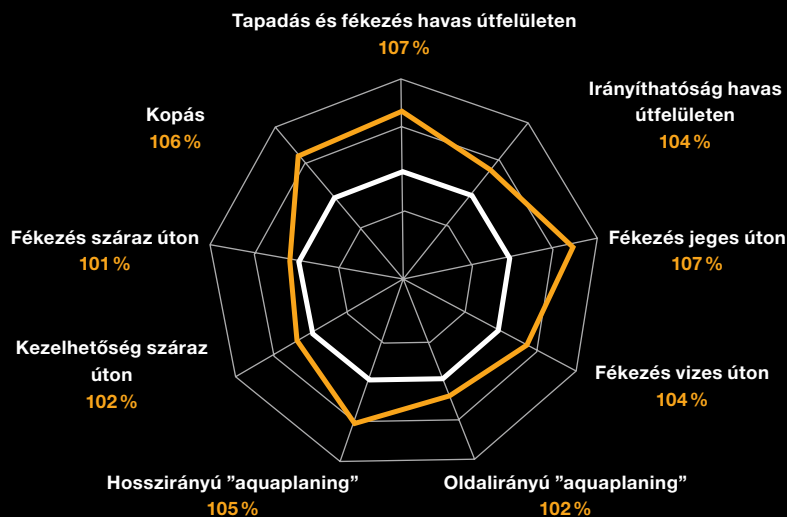

Kivételes vonóerő-átadás és fékezési teljesítmény havas és vizes útfelületen

A mintázati keverékben egy új polimer került felhasználásra, melynek köszönhetően alacsony hőmérséklet esetén tovább növekedett az abroncs alapanyagának rugalmassága, és jelentősen mérséklődött az egyenetlen útfelületből eredő kopás. Mindez rendkívüli mértékben növeli a ContiCrossContact™ Winter élettartamát. A mintázati blokkok sűrű lamellázata pedig egyedülálló teljesítményt garantál havas és jeges útfelületen.

Kitűnő kezelhetőség havas és vizes utakon egyaránt

Az abroncs futófelületén forradalmian új lamella-konceptió került kialakításra. Egymástól eltérő alakú szinusz-lamellák kapcsolódnak össze, melyek a blokkok szélei felé folyamatosan szélesednek. Ez az abroncs külső vállának rendkívüli stabilitást kölcsönöz, ugyanakkor segít a keletkező oldalirányú erők optimális elosztásában.

Kimagasló "aquaplaning" elleni védelem

A hosszanti irányba körbefutó négy széles csatorna, valamint az ezekhez kapcsolódó számtalan, a vállakon elhelyezett oldalirányú árok rendkívül hatékonyan képesek összegyűjteni és oldalirányba elvezetni a felgyülemlett csapadékot.

Teljesítmény összehasonlítás:

— ContiCrossContact™ Winter
— Conti4x4WinterContact™

Méretválaszték:

Méret	225/70 R 16 102H TL	215/65 R 16 98T TL	225/55 R 17 97H TL
LT 215/85 R 16 115/112Q TL	215/70 R 16 100T TL	175/65 R 15 84T TL	255/50 R 20 109V TL XL FR
205/80 R 16 C 110/108T TL	205/70 R 15 96T TL	255/60 R 18 112H TL XL	235/50 R 18 97H TL FR
LT 245/75 R 16 120/116Q TL	255/65 R 17 110H TL FR	235/60 R 17 102H TL MO*	285/45 R 19 111V TL XL FR MO*
225/75 R 16 104T TL	255/65 R 16 109H TL	225/60 R 17 99H TL	275/45 R 20 110V TL XL FR
265/70 R 16 112T TL	245/65 R 17 111T TL XL	255/55 R 19 111V TL XL FR	295/40 R 20 110V TL XL FR MO*
245/70 R 16 107T TL	235/65 R 17 108H TL XL FR	255/55 R 18 109V TL XL	295/40 R 20 110V TL XL FR
235/70 R 17 111T TL XL	225/65 R 17 102T TL	235/55 R 19 105H TL XL FR	275/40 R 20 106V TL XL FR
235/70 R 16 106T TL	215/65 R 16 98H TL	235/55 R 18 100H TL FR	295/35 R 21 107V TL XL FR

* Mercedes-Benz