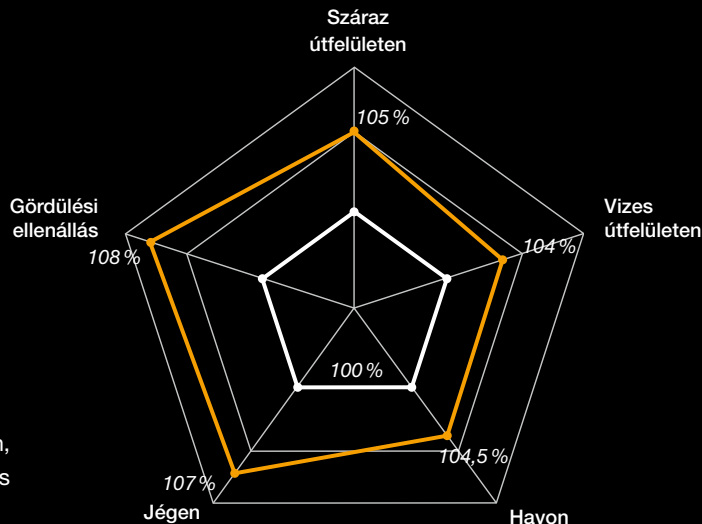

A biztonság és a fékezés szakértőjétől!

Technikai jellemzők:

Csökkentett fékút havas útfelületen

A vállrészen elhelyezkedő, több kapaszkodóélel ellátott növelt számú blokk-rendszer rendkívül hatékonyan képes "utat vágni" havas útfelületen, ezáltal optimális tapadást nyújt téli időjárási körülmények között. Az eredmény: kiemelkedően rövid fékút havas útfelületen.

Egyedülálló fékteljesítmény jeges és vizes útfelületen

Az abroncs futófelületének közepén elhelyezkedő sűrűn lamellázott merev blokkok fokozottan hozzájárulnak a kimagasló fékteljesítmény eléréséhez jeges és vizes útfelületen.

A vezetésbiztonsági rendszerekhez optimalizálva

A ContiWinterContact™ TS 830 téli gumiabroncsot úgy fejlesztették, hogy tökéletes összhangban működjön az elektronikus vezetésstabilizáló (ESC) rendszerekkel. Az ESC egyenként avatkozik be a kerekek fékezésébe, így tökéletes stabilitást nyújt a gépjármű számára. A páratlan mintázati kialakítás növeli az abroncs fékteljesítményét, ennek következtében az ESC határfoka tökéletesen érvényesül.

Teljesítmény összehasonlítás:

- ContiWinterContact™ TS 810
- ContiWinterContact™ TS 830

A rendkívüli biztonsági jellemzőkön túlmenően, a gumiabroncs gördülési ellenállása jelentős mértékben csökkent!

Méretválaszték

Méret						
	185/55 R16 87T XL	195/60 R15 88T	195/65 R15 91T	205/55 R 16 91T	205/60 R15 91H	205/65 R15 94T
	195/55 R15 85H	195/60 R15 88H	195/65 R15 95T XL	205/55 R16 94H XL	215/60 R15 91T	215/55 R16 93H
	195/55 R16 87H	195/65 R15 91H	205/55 R16 91H	205/55 R16 94V XL	205/65 R15 94H	215/55 R16 97H XL

További méretek már előkészületben!