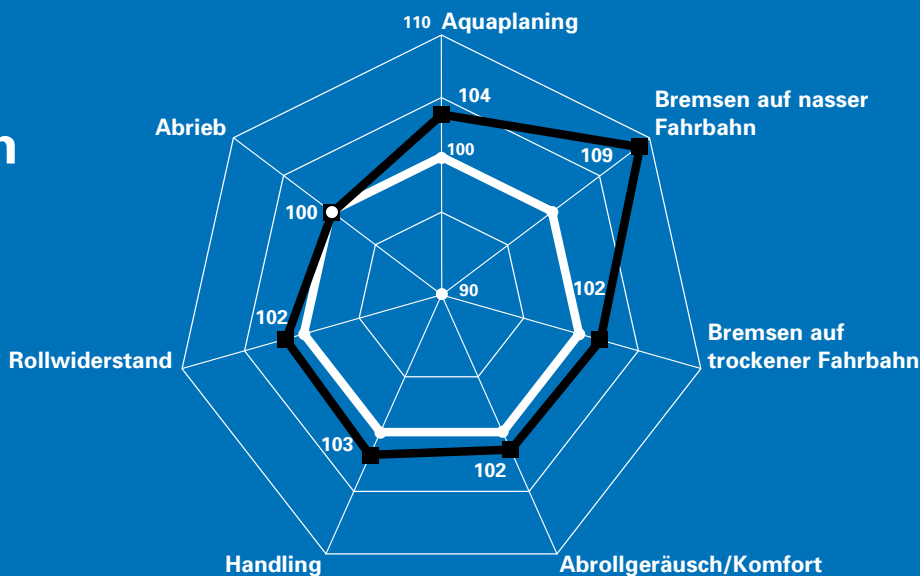

Wirkung: Erhöhte Aufnahme von Quer- und Längskräften.

Komfortabel und laufruhig.

Komfortables Fahren und konstante Laufruhe in allen Fahrsituationen durch unterschiedliche und zueinander versetzte Blocklängen in Profilmitte und -schulter.

Wirkung: Zeitversetzter Kontakt der Profilblöcke zur Straße.

Haftet auf nasser Fahrbahn.

Sicher, sportlich und wirtschaftlich – auch auf nasser Fahrbahn – durch neueste Generation der Voll-Silica-Mischung.

Wirkung: Verbesserter Nassgriff und geringerer Rollwiderstand.

Leistungsvergleich

- Speed-Life
- Direction-Sport

Dimensionen

60er Serie

205/60R16 92V

55er Serie

185/55R15 82V