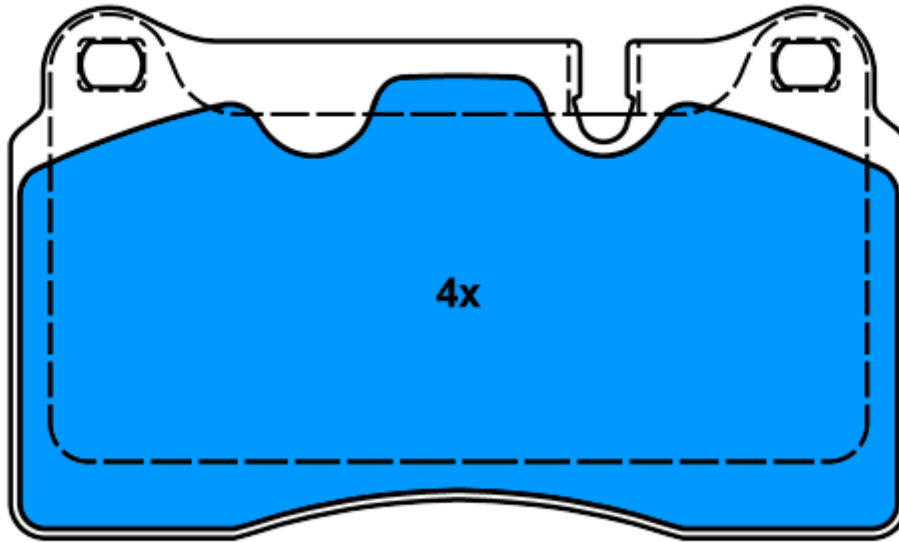

13.0460-4814.2 604814

Aplicación:

PORSCHE BOXSTER (986) (96-04)

114,0 x 78,0

13.0460-4837.2 604837

Aplicación:

LAND ROVER RANGE ROVER III (LM) (02-)
LAND ROVER RANGE ROVER SPORT (05-)

4x