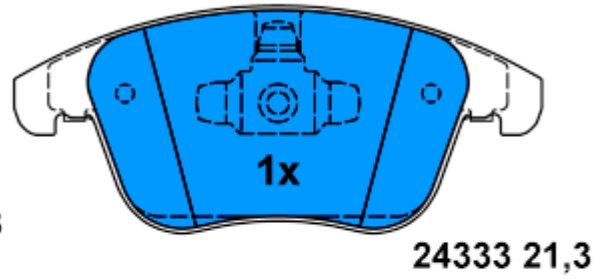

13.0460-7242.2 607242

Aplicación:
VOLKSWAGEN TIGUAN (07-)