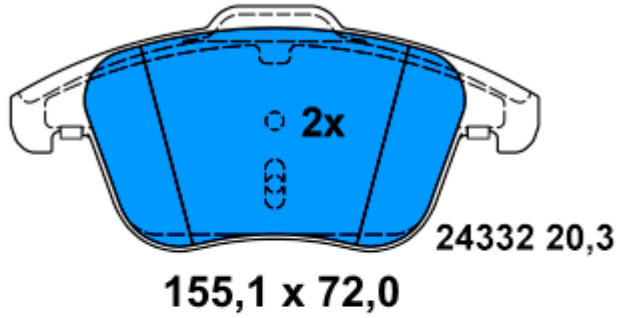

13.0460-7242.2 607242

Aplicación:
VOLKSWAGEN TIGUAN (07-)