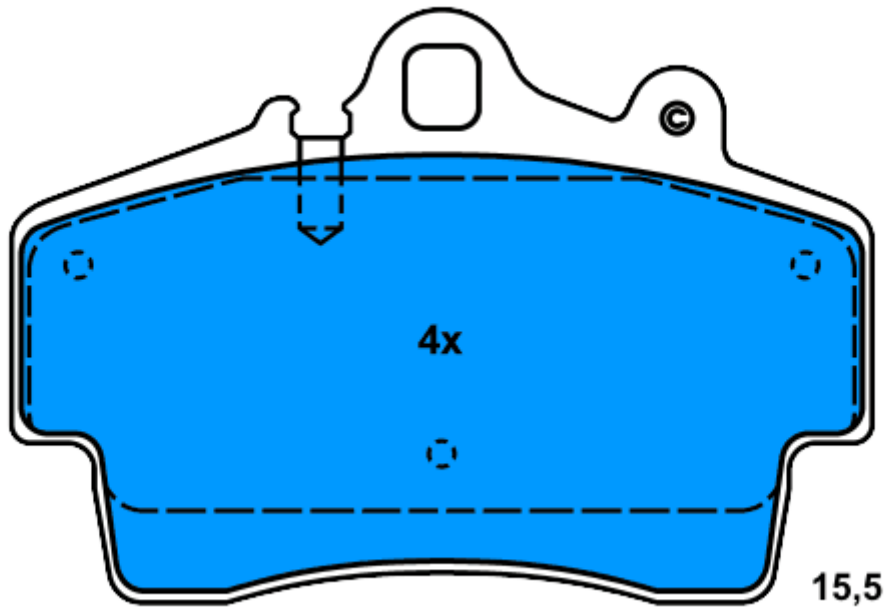

13.0460-4814.2 604814

Aplicación:

PORSCHE BOXSTER (986) (96-04)

114,0 x 78,0

13.0460-4837.2 604837

Aplicación:

LAND ROVER RANGE ROVER III (LM) (02-)
LAND ROVER RANGE ROVER SPORT (05-)

4x