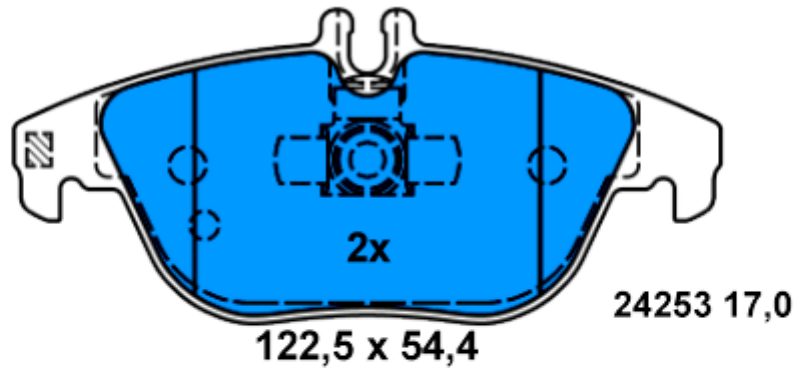

13.0460-7244.2 607244

Aplicación:

MERCEDES BENZ Clase C (S204) Break (07-)
MERCEDES BENZ Clase C (W204) Berlina (07-)