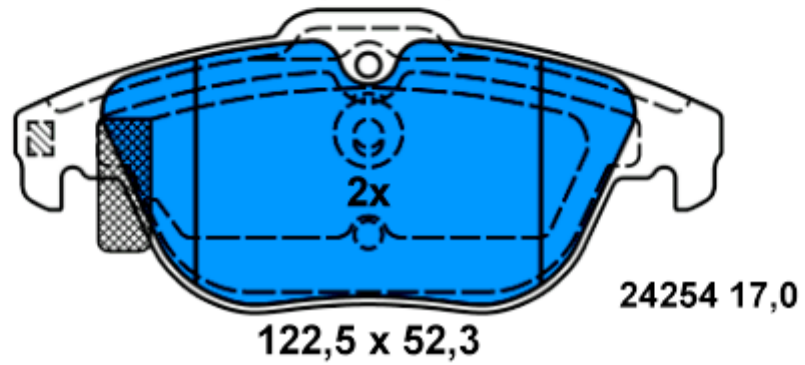

13.0460-7244.2 607244

Aplicación:

MERCEDES BENZ Clase C (S204) Break (07-)
MERCEDES BENZ Clase C (W204) Berlina (07-)