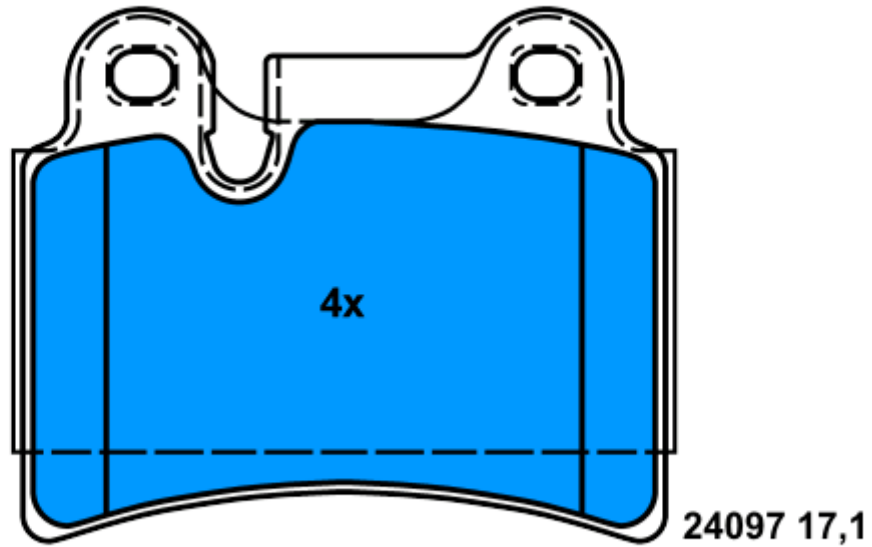

13.0460-4834.2 604834

Aplicación:

VOLKSWAGEN TOUAREG (03-)