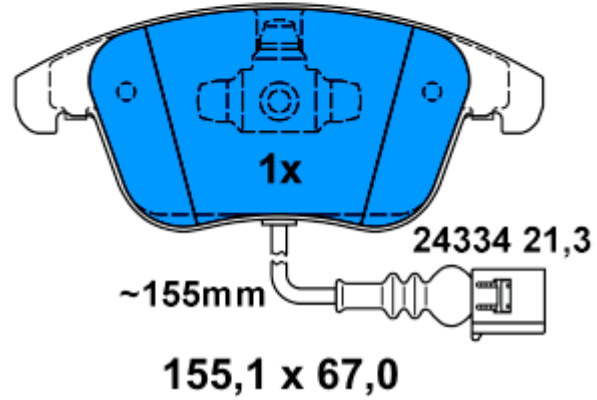

13.0460-7242.2 607242

Aplicación:
VOLKSWAGEN TIGUAN (07-)