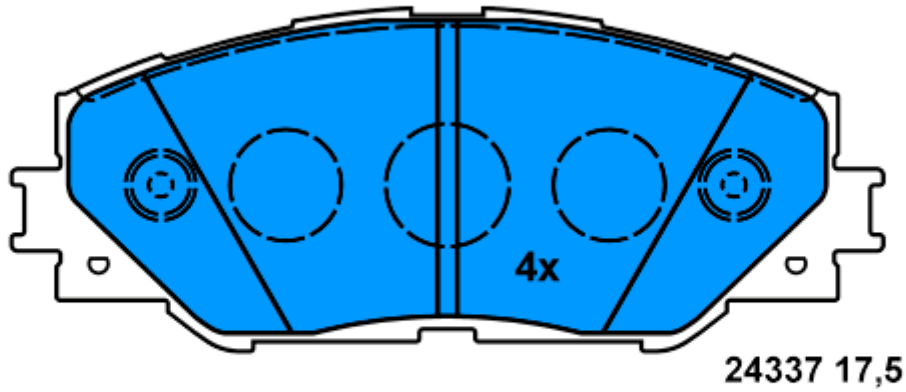

131,6 x 77,3

24098 17,1

13.0460-7242.2 607242

Aplicación:
VOLKSWAGEN TIGUAN (07-)

13.0460-5766.2 605766

Aplicación:
TOYOTA RAV4 III (05-)

146,4 x 56,8

13.0460-5756.2 605756